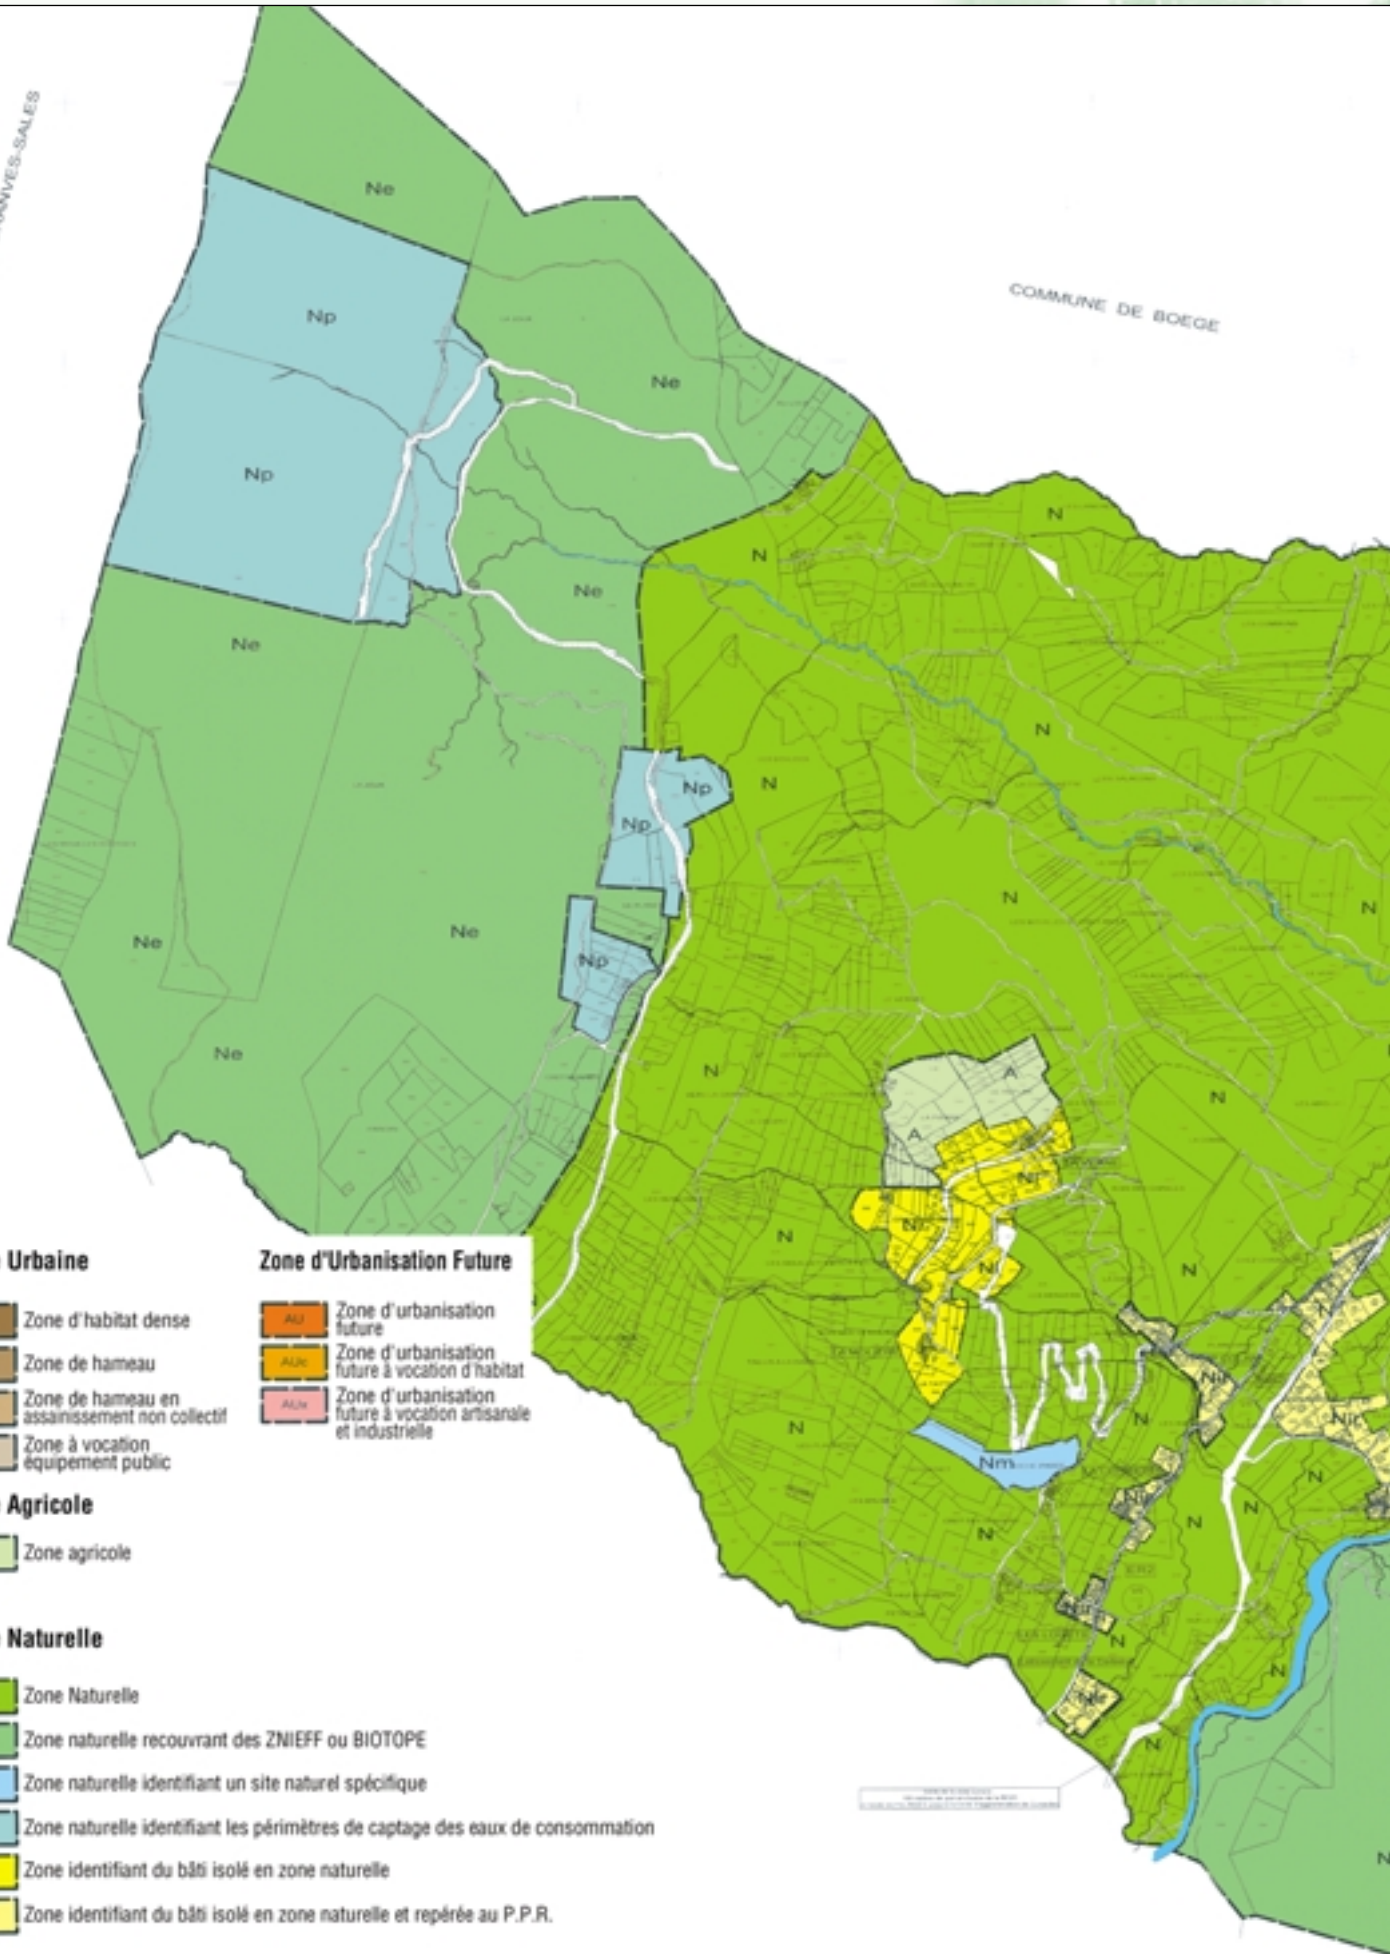

COMMUNE DE CRANVES-SALES

COMMUNE DE BOEGE

Zone Urbaine

- UR Zone d'habitat dense
- UC Zone de hameau
- UCD Zone de hameau en assainissement non collectif
- UE Zone à vocation équipement public

Zone Agricole

- A Zone agricole

Zone Naturelle

- N Zone Naturelle
- Nre Zone naturelle recouvrant des ZNIEFF ou BIOTOPE
- Nrs Zone naturelle identifiant un site naturel spécifique
- Npe Zone naturelle identifiant les périmètres de captage des eaux de consommation
- Ni Zone identifiant du bâti isolé en zone naturelle
- Nir Zone identifiant du bâti isolé en zone naturelle et repérée au P.P.R.

Zone d'Urbanisation Future

- AUF Zone d'urbanisation future
- AUC Zone d'urbanisation future à vocation d'habitat
- AUI Zone d'urbanisation future à vocation artisanale et industrielle

Urbanisme - PLU

Carte communale